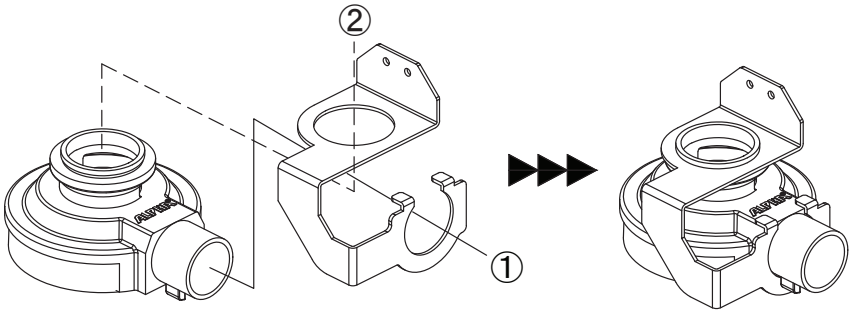

SPECIFICATIONS

3"
(75mm)

TOOL SETUP

► OVERVIEW

Überblick
visión general
Aperçu
panoramica
Visão geral

1. 3" Rubber-Dust/Splash Guard Assembly
2. Dust Hose Holder
3. Stainless Steel Hose Band (30-40mm)

► HOW TO ASSEMBLY

Anleitung zur Montage

Cómo ensamblar

Comment assembler

Come Assemblare

Como Montar

► **ATTACHING THE VACUUM HOSE**

- Anbringen Des Unterdruckschlauchs
- Conectar La Manguera De Vacío
- Fixation Du Tuyau D'aspiration
- Collegamento Del Tubo Di Aspirazione
- Anexando A Mangueira De Vácuo