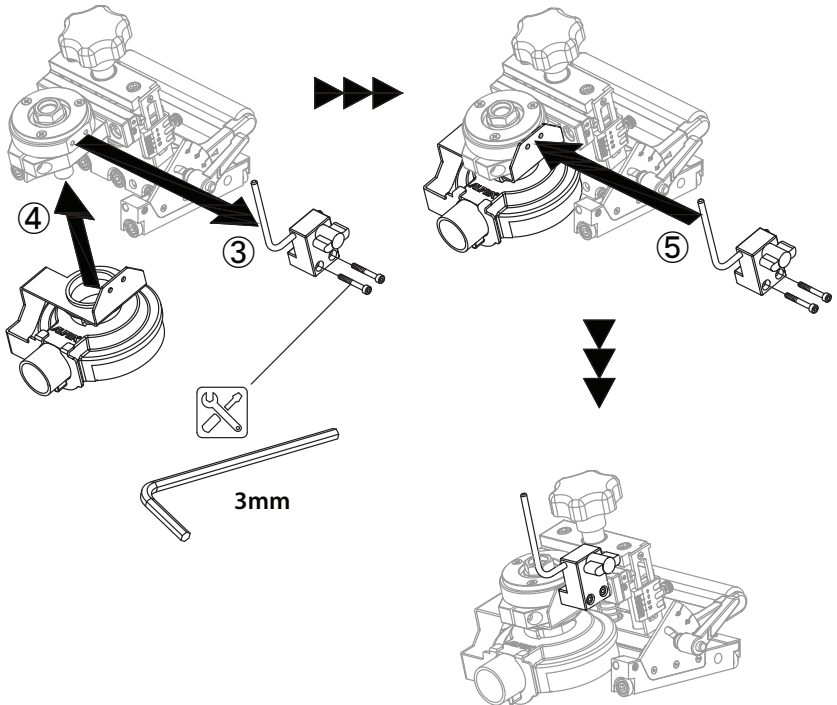

SPECIFICATIONS

3"
(75mm)

TOOL SETUP

► OVERVIEW

Überblick
visión general
Aperçu
panoramica
Visão geral

1. 3" Rubber-Dust/Splash Guard Assembly
2. Dust Hose Holder
3. Stainless Steel Hose Band (30-40mm)

► HOW TO ASSEMBLY

Anleitung zur Montage

Cómo ensamblar

Comment assembler

Come Assemblare

Como Montar

► **ATTACHING THE VACUUM HOSE**

- Anbringen Des Unterdruckschlauchs
- Conectar La Manguera De Vacío
- Fixation Du Tuyau D'aspiration
- Collegamento Del Tubo Di Aspirazione
- Anexando A Mangueira De Vácuo