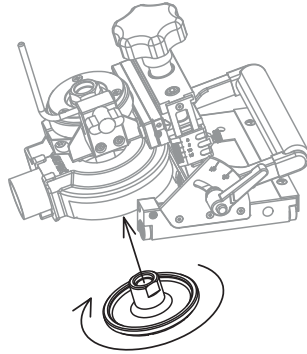

► **ATTACHING THE GRINDING/POLISHING WHEEL**

Anbringen Der Schleif-/Polierscheibe
Fijación De La Muela Abrasiva/Pulidora
Fixation De La Meule/Meule De Polissage
Fissaggio Della Mola Abrasiva/Lucidante
Anexando A Roda De Esmerilar/Polir

①