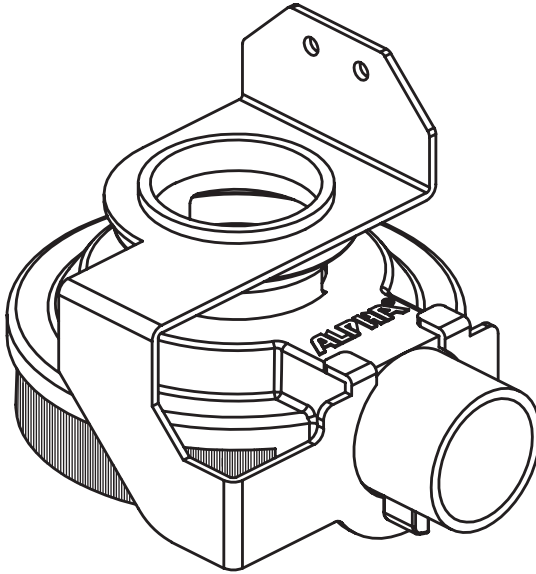

Alpha® 3" Beveling Auxiliary Base Dust/Splash Guard Instruction Manual

Bedienungsanleitung für den Alpha® 3-Zoll-Staub-/Spritzschutz mit abgeschrägter Hilfsbasis

Manual de instrucciones del protector contra el polvo y las salpicaduras de la base auxiliar de biselado Alpha® de 3"

Manuel d'instructions du pare-poussière/anti-éclaboussures de la base auxiliaire biseautée Alpha® 3 po

Manuale di istruzioni della protezione antipolvere/spruzzi per base ausiliaria smussata Alpha® da 3 pollici

Manual de Instruções da Base Auxiliar de Biselamento Alpha® 3" Protetor contra Pó/Salpicos

Part No: BAB3GRD

Printed Version: 06/2023

Alpha Professional Tools®

16 Park Dr Ste 9, Franklin, NJ 07416 • 800-648-7229 • Fax: 800-286-0114

www.alpha-tools.com