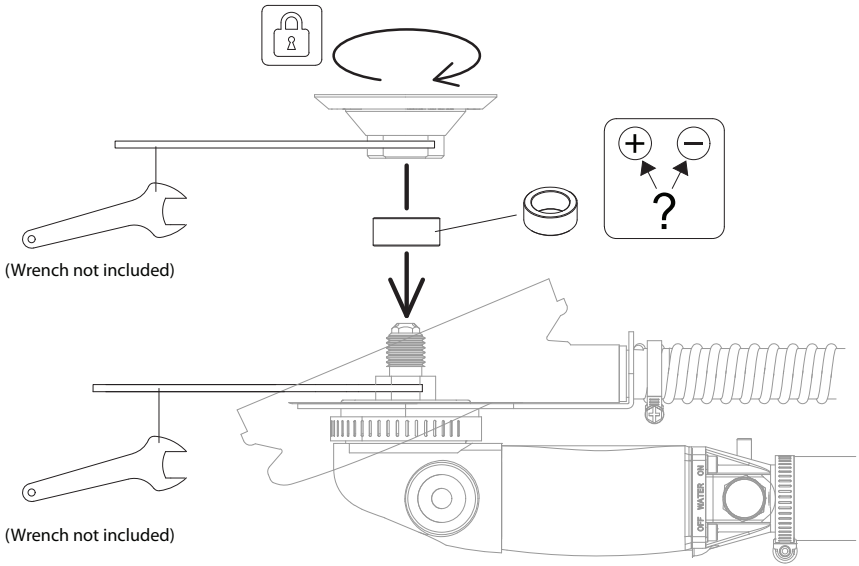

► ATTACHING THE SANDING/POLISHING PAD

Anbringen Des Schleif-/Poliertellers

Colocación De La Almohadilla Para Lijar/Pulir

Fixation Du Tampon De Ponçage/Polissage

Fissaggio Del Tampone Di Carteggiatura/Lucidatura

Fixando A Bandeja De Lixar/Polir