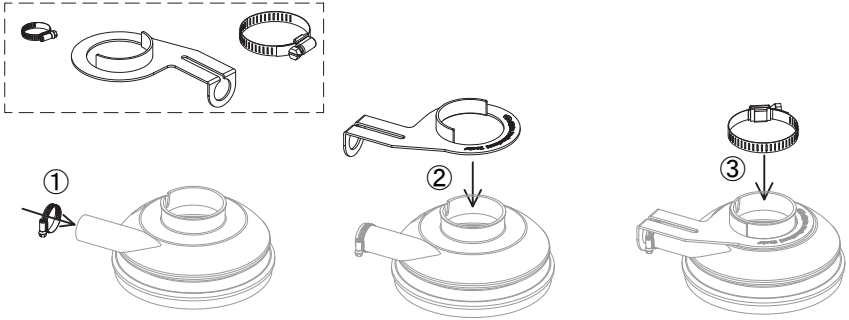

Staubschlauch Anbringen (SPD4KIT)

Conexión De La Manguera De Polvo (SPD4KIT)

Fixation Du Tuyau À Poussière (SPD4KIT)

Fissaggio Tubo Polvere (SPD4KIT)

Anexando A Mangueira De Poeira (SPD4KIT)

► ASSEMBLING THE GUARD (SPW4KIT)

- Montage Des Schutzes (SPW4KIT)
- Montaje Del Guardia (SPW4KIT)
- Assemblage De La Garde (SPW4KIT)
- Assemblaggio Della Protezione (SPW4KIT)
- Montando A Proteção (SPW4KIT)

► ATTACHING THE WATER HOSE (SPW4KIT)

- Anbringen Des Wasserschlauchs (SPW4KIT)
- Conexión De La Manguera De Agua (SPW4KIT)
- Fixation Du Tuyau D'eau (SPW4KIT)
- Collegamento Del Tubo Dell'acqua (SPW4KIT)
- Fixação Da Mangueira De Água (SPW4KIT)